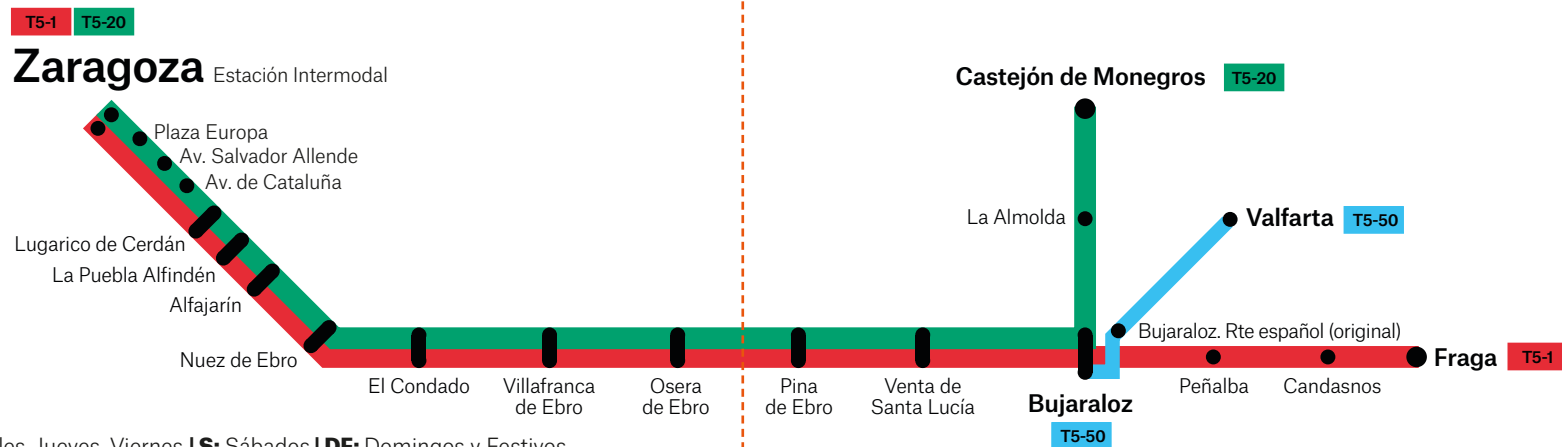

LMXJV
Castejón de Monegros	8:00
La Almolda. C/ San Antonio	8:10
Bujaraloz. Rte español	8:20
Venta de Santa Lucía	8:35
Pina de Ebro. Plaza de España	8:50
Osera de Ebro. C/ San Martín S/N	9:05
Villafranca de Ebro. Avenida Zaragoza 1	9:15
El Condado	9:20
Nuez de Ebro	9:22
Alfajarín. Avenida Europa 127	9:27
La Puebla Alfindén	9:35
Lugarico de Cerdán	9:40
Av. de Cataluña Nº 159	9:50
Av. Salvador Allende Nº 107	9:53
Plaza Europa	9:55
Zaragoza. Estación Intermodal	10:00

	LMXJV
Zaragoza. Estación Intermodal	15:00
Av. Pablo Gargallo/ Plaza Europa	15:05
Av. Salvador Allende / San Juan De la Peña	15:10
Av. de Cataluña Nº 188	15:15
Lugarico de Cerdán	15:35
La Puebla Alfindén	15:40
Alfajarín. Avenida Europa 127	15:48
Nuez de Ebro	16:00
El Condado	16:02
Villafranca de Ebro. Avenida Zaragoza 1	16:10
Osera de Ebro. C/ San Martín S/N	16:25
Pina de Ebro. Plaza de España	16:30
Venta de Santa Lucía	16:35
Bujaraloz. Rte español	16:40
La Almolda. C/ San Antonio	16:50
Castejón de Monegros	17:00

LMXJV: Lunes, Martes, Miércoles, Jueves, Viernes | S: Sábados | DF: Domingos y Festivos

Circula todo el año