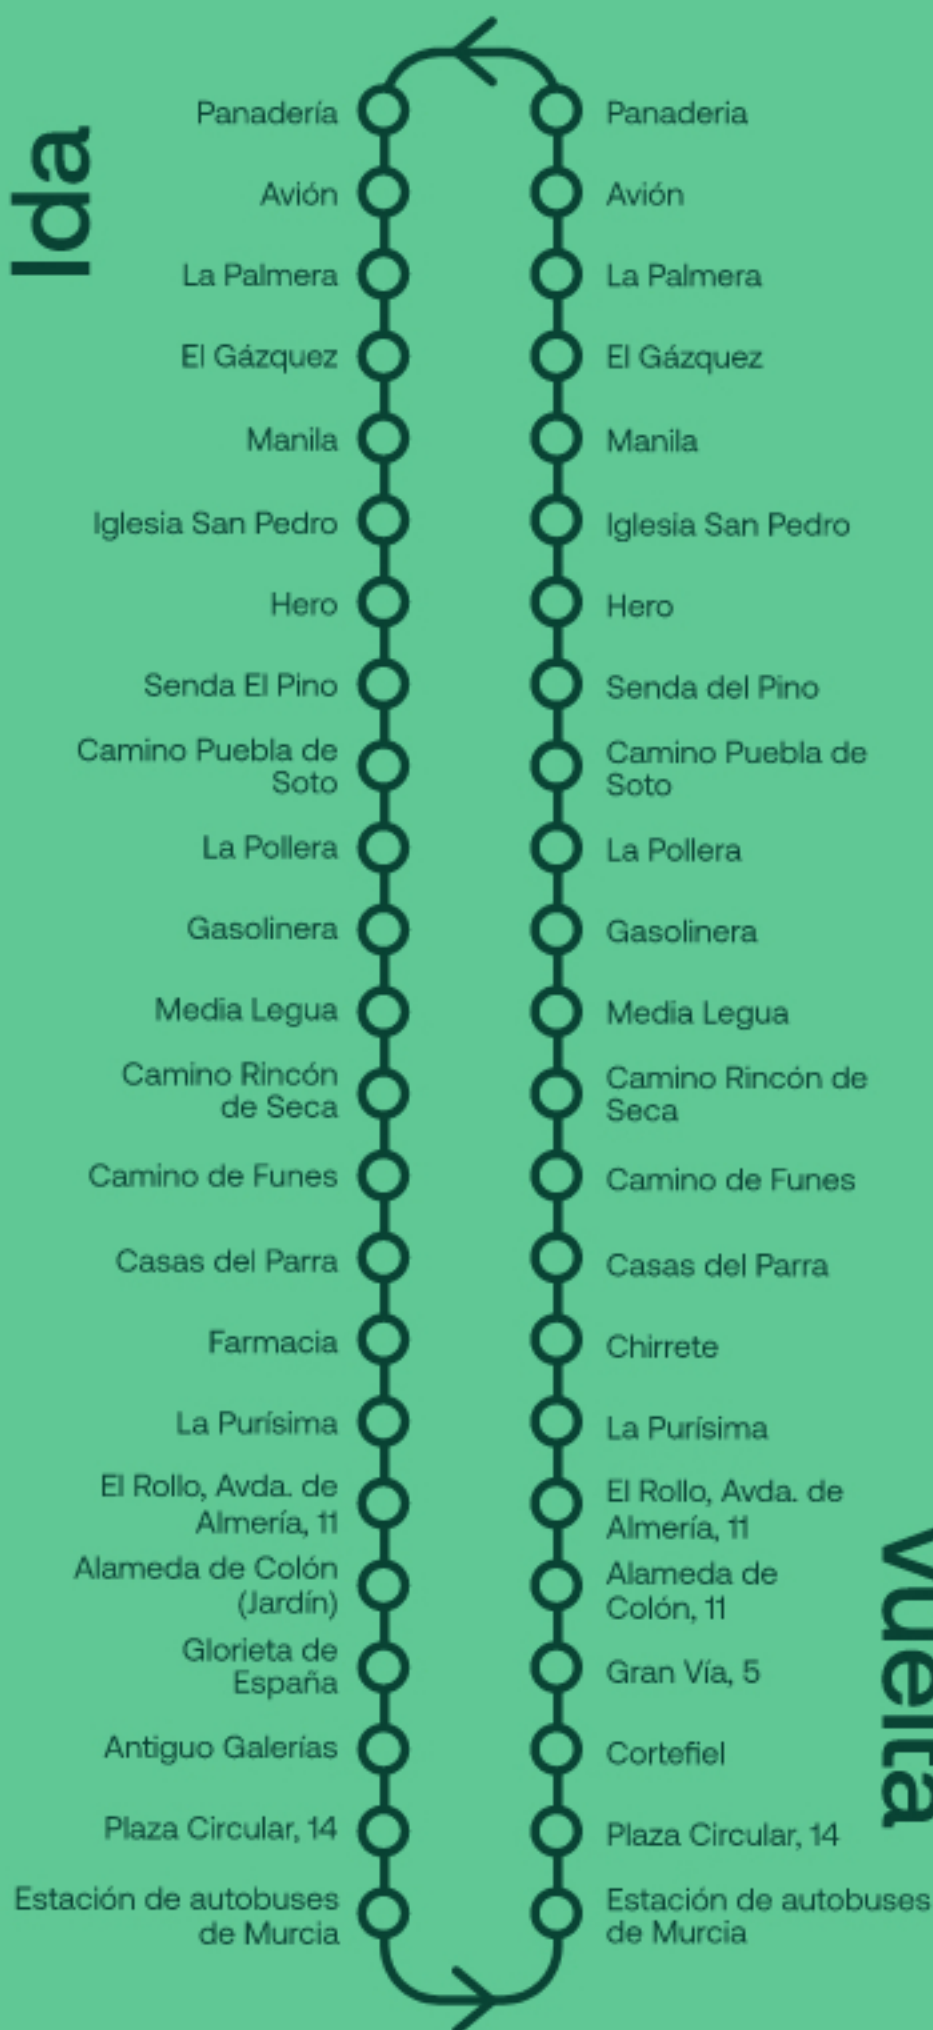

# Línea

Sangonera la Seca -  
Alcantarilla - Murcia

Ida

Vuelta

## IDA

**TODO EL AÑO (L-V):** 6:30/ 7:10/ 7:40/ 8:10 /8:40 /9:10 /9:40 / 10:10 /10:40 /11:10 /11:40 /12:10 /12:40 /13:10 /13:40 /14:10 /14:40/ 15:10 /15:40 /16:10 /16:40 /17:10 /17:40 /18:10 /18:40 /19:10 / 19:40/ 20:10 /20:40 /21:10 /21:40 /22:10 /22:40

## VUELTA

**TODO EL AÑO (L-V):** 7:15/ 7:55 /8:25 /8:55 /9:25 /9:55 /10:25 /10:55 /11:25 /11:55 /12:25 /12:55 /13:25 /13:55 /14:25 /14:55 /15:25 /15:55 /16:25 /16:55 /17:25 /17:55 /18:25 /18:55 /19:25 /19:55 /20:25 /20:55 /21:25 /21:55 /22:25 /22:55/ 23:25

**TODO EL AÑO (S):** 8:40 /10:10 /11:40 /13:10 /14:40 /16:10 /17:40 /19:10 /20:40/22:10

**TODO EL AÑO (D Y FEST.):** 8:15/ 9:55 /11:55 /13:55 /15:55 /17:55 /19:55/ 21:55