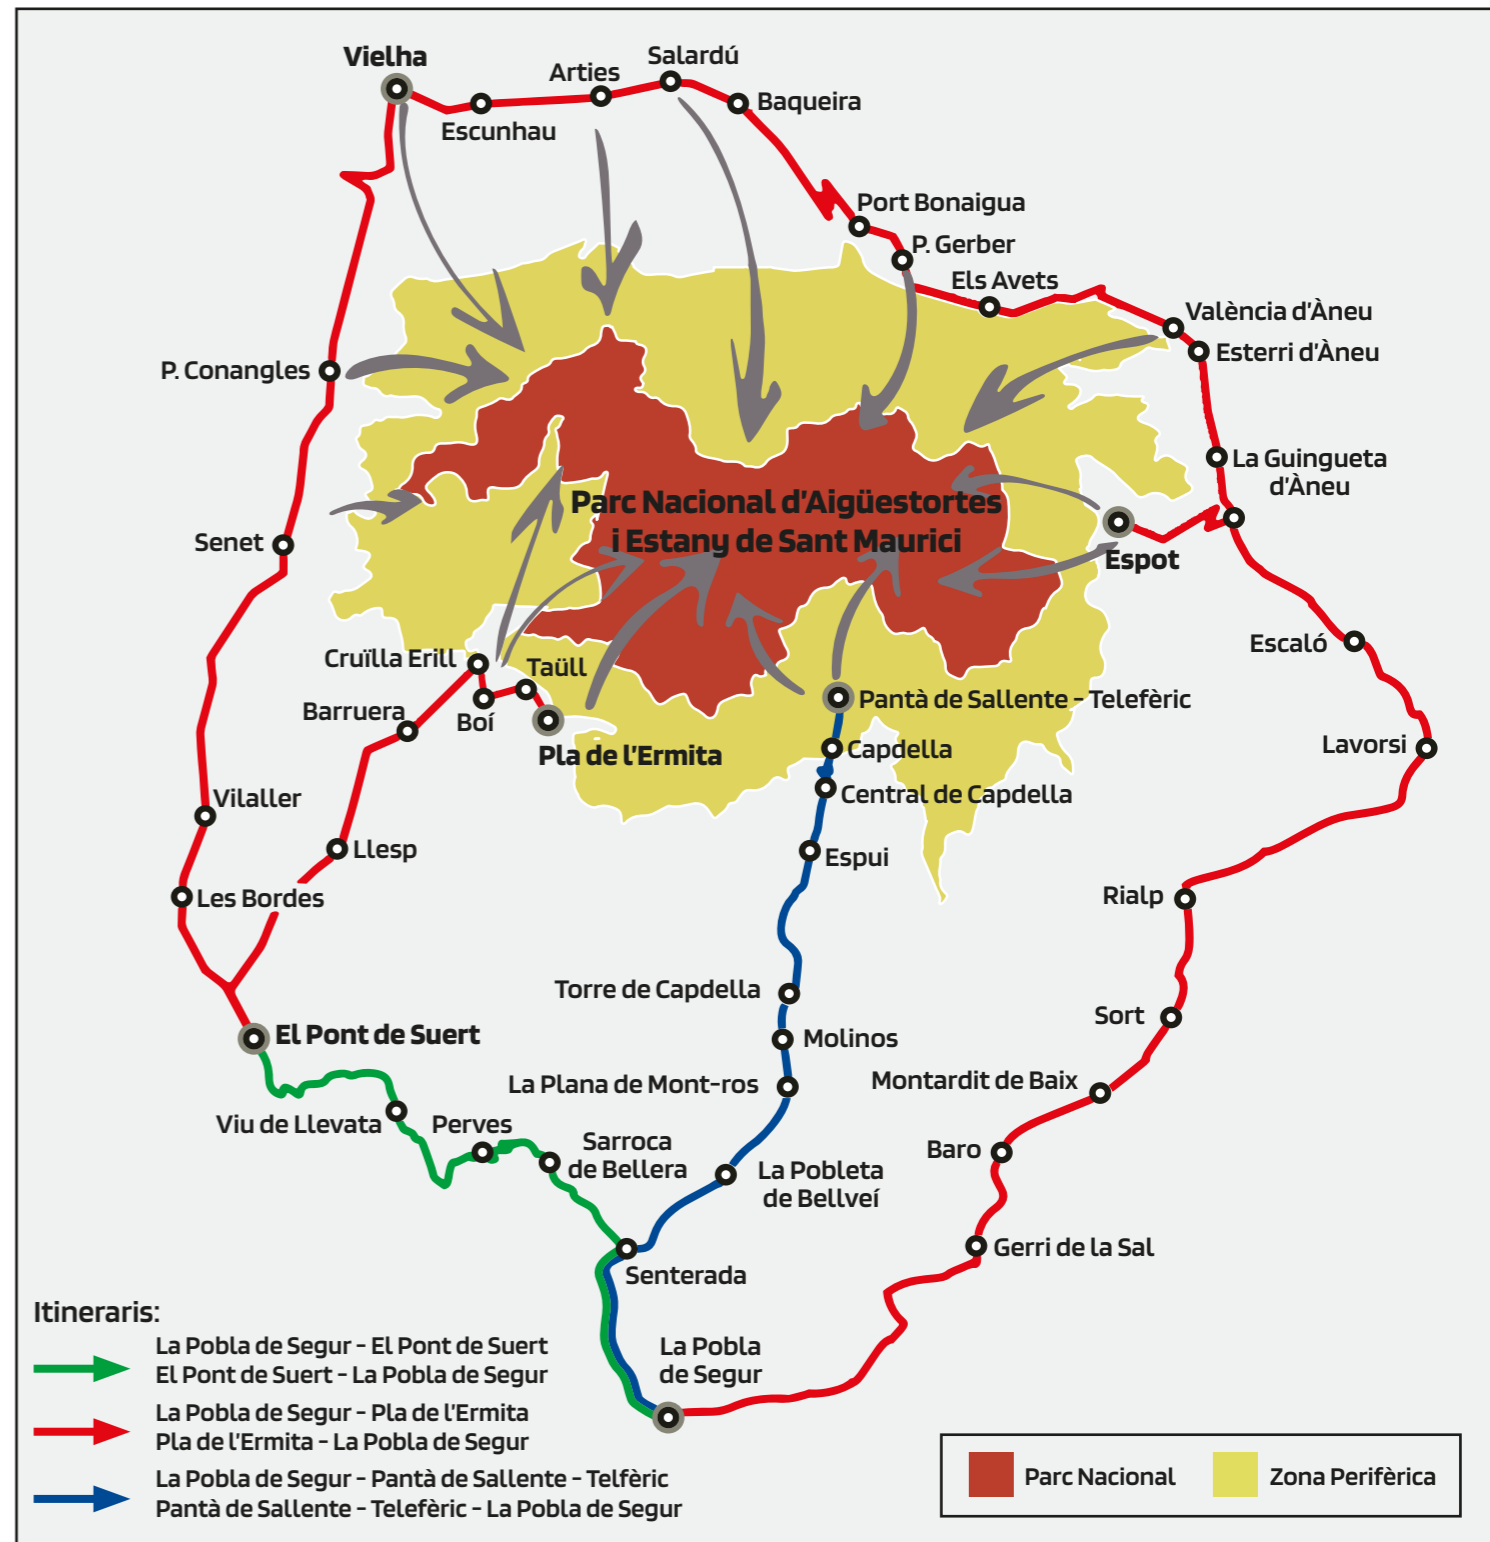

► La Poble de Segur - El Pont de Suert, per Perves ◀

Del 23/06 al 30/09/2023

17:10	14:15	10:40	9:05	8:20		Pont de Suert	8:15	10:30	11:50	13:50	17:00
17:28	14:33	10:58	9:23	8:38		Viu de Llevata	7:57	10:12	11:32	13:32	16:42
17:40	14:45	11:10	9:35	8:50		Perves	7:45	10:00	11:20	13:20	16:30
17:47	14:52	11:17	9:42	8:57		Sarroca de Bellera	7:38	9:53	11:13	13:13	16:23
17:58	15:03	11:28	9:53	9:08		Senterada	7:27	9:42	11:02	13:02	16:12
18:07	15:12	11:37	10:02	9:17		La Poble de Segur (FGC)	7:18	9:33	10:53	12:53	16:03
18:10	15:15	11:40	10:05	9:20		La Poble de Segur, Estació d'autobusos	7:15	9:30	10:50	12:50	16:00

► La Poble de Segur - Senterada - Torre de Capdella - Pantà de Sallente ◀

Del 01/07 al 30/09/2023

D	1	2	3		D	1	2	3
11:10	18:20	19:25	17:30		10:55	17:25	19:15	17:25
11:37	18:47	19:52	17:57		10:28	16:58	18:48	16:58
11:40	18:50	19:55	18:00		10:25	16:55	18:45	16:55
11:42	18:52	19:57	18:02		10:23	16:53	18:43	16:53
11:49	18:59	20:04	18:09		10:16	16:46	18:36	16:46
11:53	19:03	20:08	18:13		10:12	16:42	18:32	16:42
11:59	19:09	20:14	18:19		10:06	16:36	18:26	16:36
12:07	19:17	20:22	18:27		9:58	16:28	18:18	16:28
12:13	19:23	20:28	18:33		9:52	16:22	18:12	16:22
12:25	19:35	20:40	18:45		9:40	16:10	18:00	16:10
12:30	19:40	20:45	18:50		9:35	16:05	17:55	16:05

D - Servei diari
1 - Circula de dilluns a dijous
2 - Circula els divendres
3 - Circula dissabtes, diumenges i festius

Els preus dels bitllets s'ajustaran a la tarifa quilomètrica

Itineraris:

- → La Poble de Segur - El Pont de Suert
  El Pont de Suert - La Poble de Segur
- → La Poble de Segur - Pla de l'Ermita
  Pla de l'Ermita - La Poble de Segur
- → La Poble de Segur - Pantà de Sallente - Telfèric
  Pantà de Sallente - Telfèric - La Poble de Segur

■ Parc Nacional ■ Zona Perifèrica

CANALS DE VENDA DELS BITLLETES, TAQUILLES ALSA, WEB I AL BUS

La Vall Fosca
Telefèric

pnaiguestortes@gencat.cat
http://parcsnaturals.gencat.cat/ca/xarxa-de-parcs/aiguestortes/inici/
https://www.miteco.gob.es/red-parques-nacionales/nuestros-parques/aiguestortes/