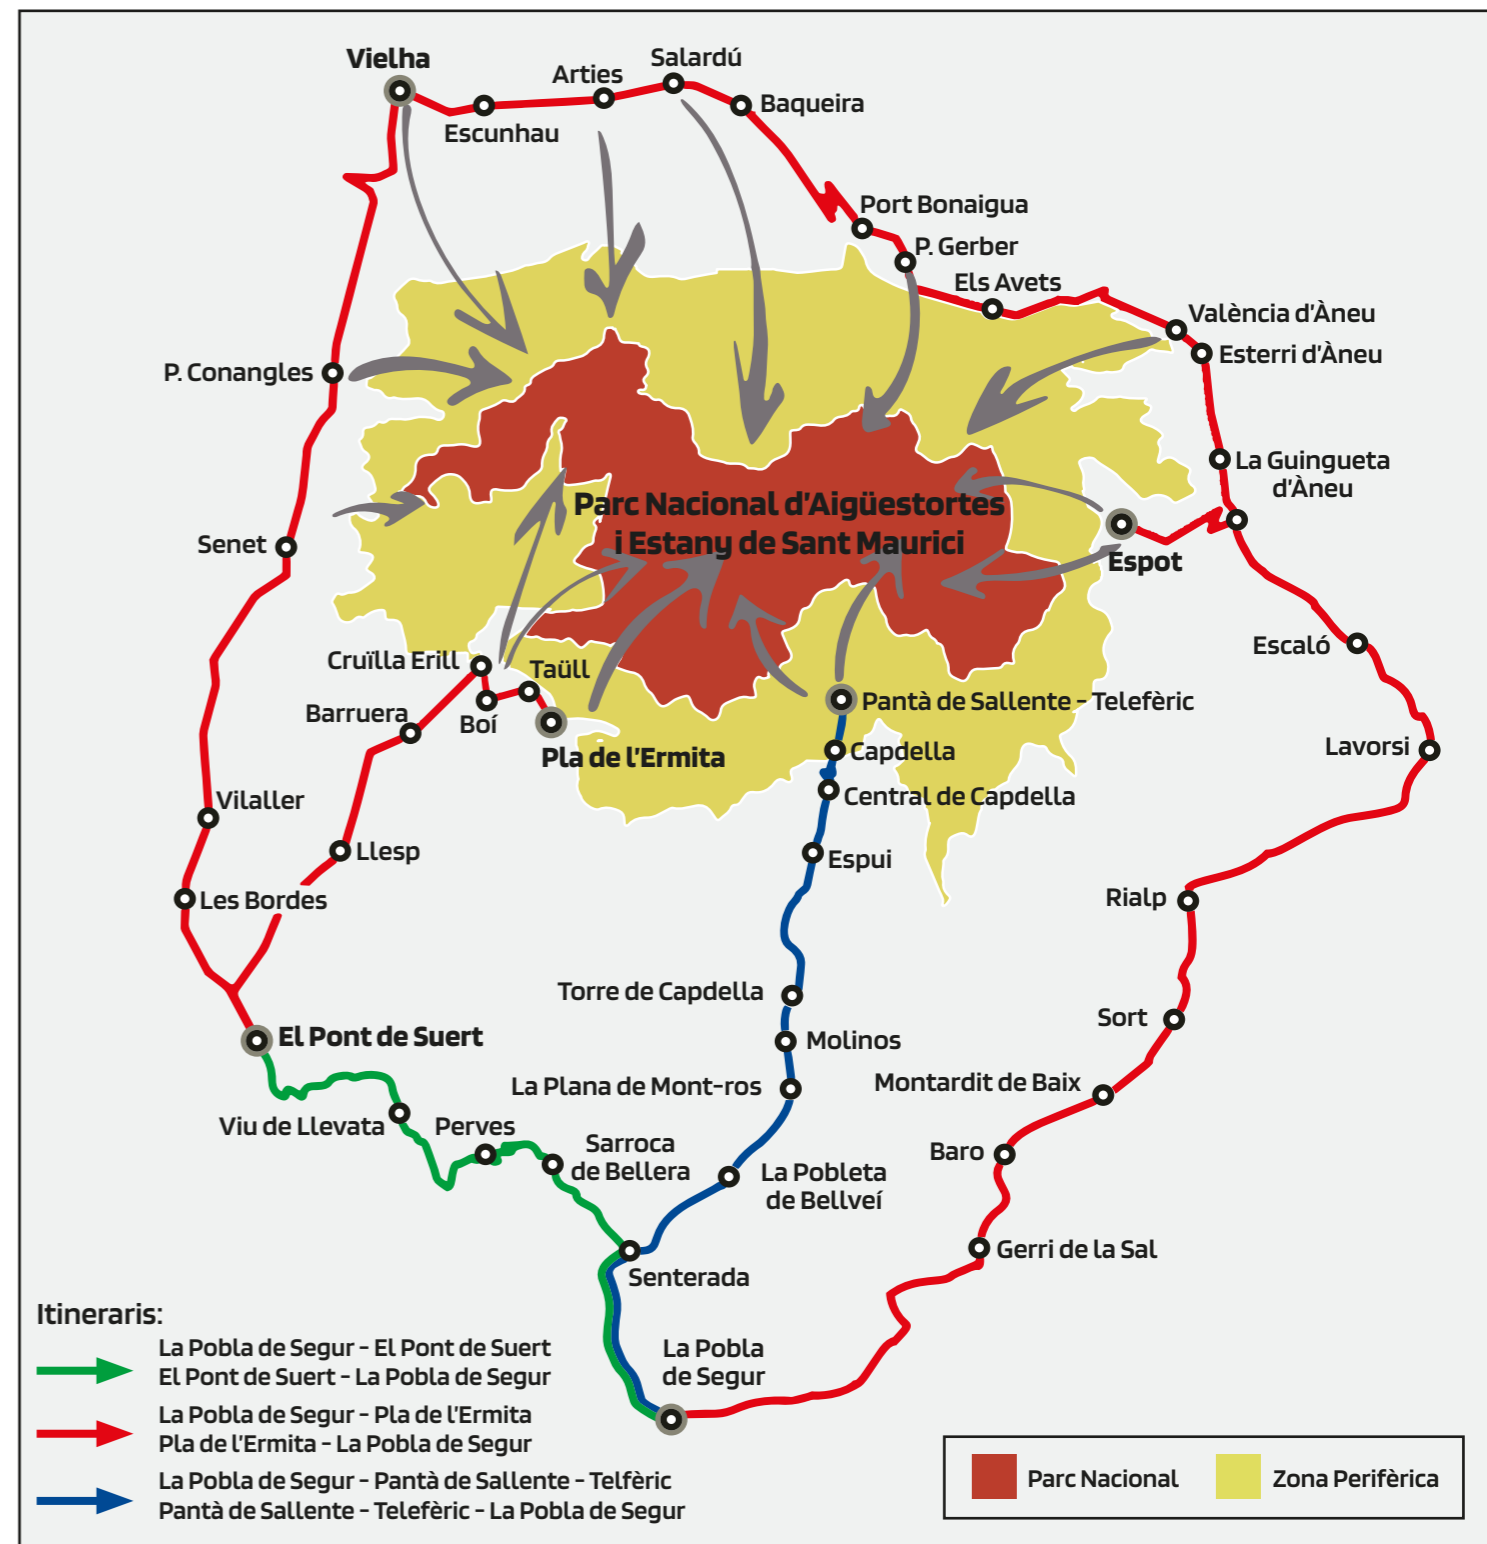

► La Poble de Segur - El Pont de Suert, per Perves ◀

Del 23/06 al 30/09/2022

17:10	14:15	10:40	9:05	8:20		Pont de Suert	8:15	10:30	11:50	13:50	17:00
17:28	14:33	10:58	9:23	8:38		Viu de Llevata	7:57	10:12	11:32	13:32	16:42
17:40	14:45	11:10	9:35	8:50		Perves	7:45	10:00	11:20	13:20	16:30
17:47	14:52	11:17	9:42	8:57		Sarroca de Bellera	7:38	9:53	11:13	13:13	16:23
17:58	15:03	11:28	9:53	9:08		Senterada	7:27	9:42	11:02	13:02	16:12
18:07	15:12	11:37	10:02	9:17		La Poble de Segur (FGC)	7:18	9:33	10:53	12:53	16:03
18:10	15:15	11:40	10:05	9:20		La Poble de Segur, Estació d'autobusos	7:15	9:30	10:50	12:50	16:00

► La Poble de Segur - Senterada - Torre de Capdella - Pantà de Sallente ◀

Del 01/07 al 30/09/2022

D	1	2	3		D	1	2	3
11:10	18:20	19:25	17:30		10:55	17:25	19:15	17:25
11:37	18:47	19:52	17:57		10:28	16:58	18:48	16:58
11:40	18:50	19:55	18:00		10:25	16:55	18:45	16:55
11:42	18:52	19:57	18:02		10:23	16:53	18:43	16:53
11:49	18:59	20:04	18:09		10:16	16:46	18:36	16:46
11:53	19:03	20:08	18:13		10:12	16:42	18:32	16:42
11:59	19:09	20:14	18:19		10:06	16:36	18:26	16:36
12:07	19:17	20:22	18:27		9:58	16:28	18:18	16:28
12:13	19:23	20:28	18:33		9:52	16:22	18:12	16:22
12:25	19:35	20:40	18:45		9:40	16:10	18:00	16:10
12:30	19:40	20:45	18:50		9:35	16:05	17:55	16:05

D - Servei diari
1 - Circula de dilluns a dijous
2 - Circula els divendres
3 - Circula dissabtes, diumenges i festius

Els preus dels bitllets s'ajustaran a la tarifa quilomètrica

Itineraris:

- La Poble de Segur - El Pont de Suert
El Pont de Suert - La Poble de Segur
- La Poble de Segur - Pla de l'Ermita
Pla de l'Ermita - La Poble de Segur
- La Poble de Segur - Pantà de Sallente - Telfèric
Pantà de Sallente - Telfèric - La Poble de Segur