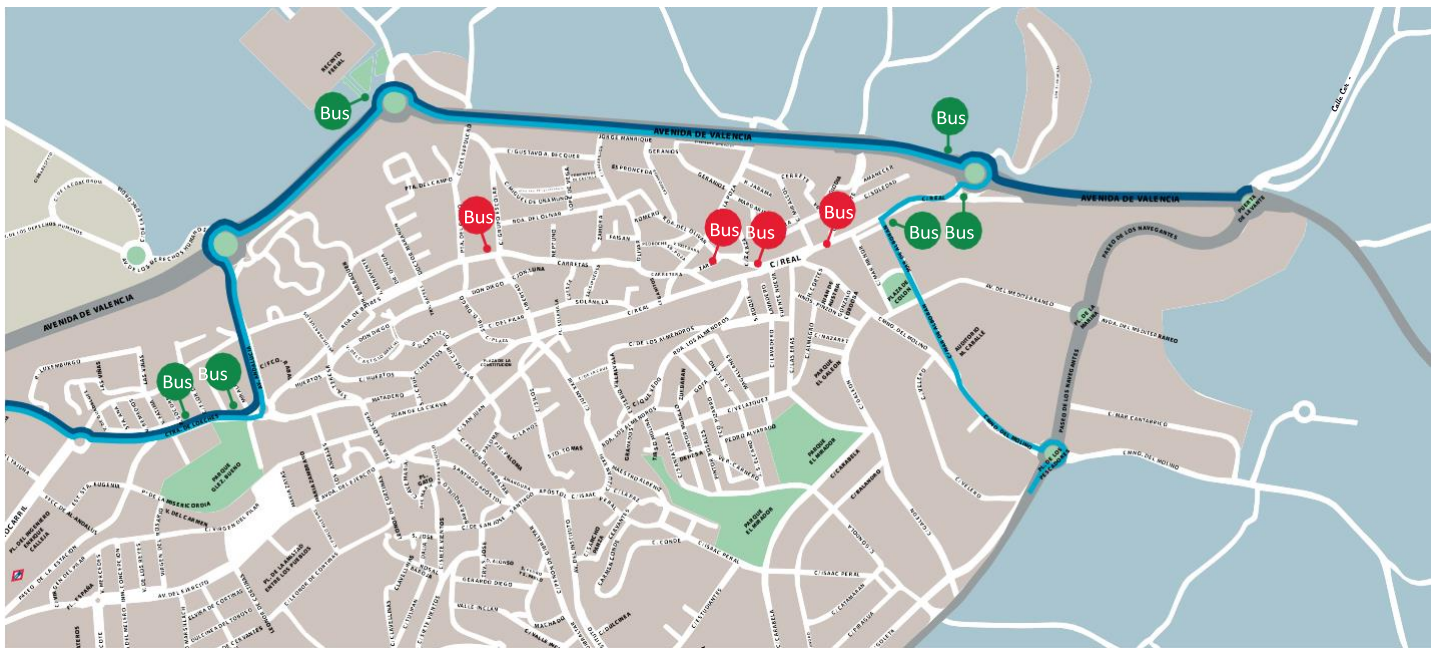

**ARGANDA DEL REY**  
**FIESTAS PATRONALES 2022**

**DESVIOS ITINERARIOS URBANO**

Línea 1: Residencia - Poveda

Línea 2: Hospital - Poveda

Modificaciones en el transporte público durante la celebración de las próximas Fiestas Patronales.

**Del 25 de Julio al 19 de Septiembre**

Itinerario para las líneas L1 y L2

- Parada de BUS sin servicio
- Parada de BUS con servicio

**1** Línea **Línea 1** procedente de la calle Mar de Alborán, saldrá a la calle Real para coger la avenida de Valencia y acceder al casco urbano por la avenida de Andalucía y Ctra. Loeches y **Línea 2** por su itinerario habitual Pso Navegantes.

**2** Paradas sin servicio:

- Calle Real-Guardia Civil
- Calle Real-Zarza
- Pza Constitución-Juan de la Cierva
- Ctra Loeches -Zoco

**3** Paradas Provisionales:

- Mar de Alborán-Real
- Ctra Loeches-El Parque (El Muro)