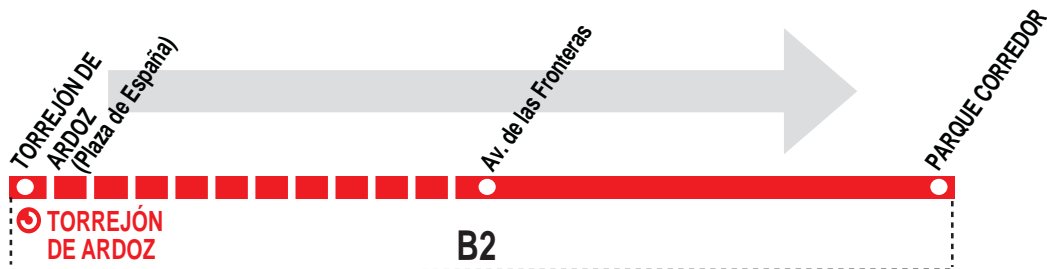

4

Torrejón de Ardoz - Parque Corredor

HORARIOS DE SALIDA DE AVENIDA DE LAS FRONTERAS

020714

Lunes a viernes laborables

(Vigente todo el año)

De 7:15 a 22:45 cada 30 min
A 23:15^v 23:45^v

HORARIOS DE SALIDA DE TERMINAL (Plaza de España)

A 7:30
De 8:00 a 14:00 cada 40 min
De 14:00 a 23:40 cada 20 min

Notas:

De lunes a viernes laborables tiene su cabecera en avda. de las Fronteras.
Sábados, domingos y festivos tiene su cabecera en la plaza de España.