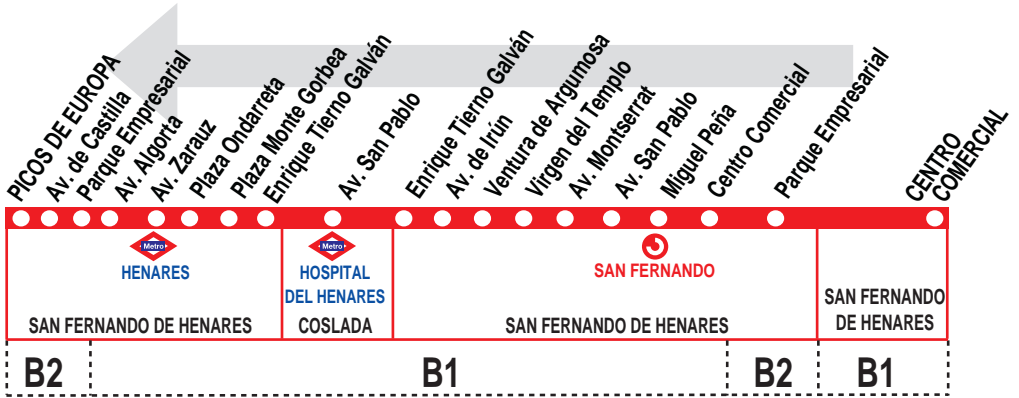

1

C. C. San Fernando - Polígono Industrial

HORARIOS DE SALIDA DEL CENTRO COMERCIAL

030517

Lunes a viernes laborables

(Vigente de 15 de septiembre a 14 de julio)

5:	6:	7:	8:	9:		11:		13:	14:	15:	16:	17:			20:
50	50	50	50	50		50		50	50	55	55	55			00