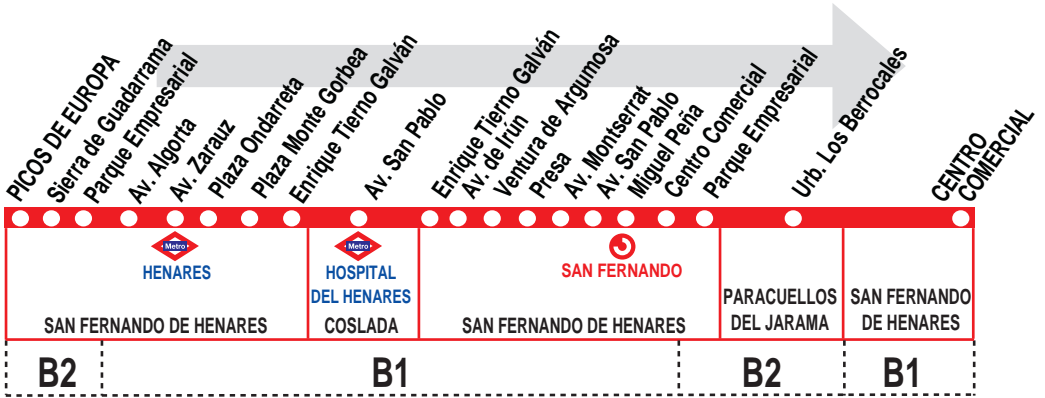

1

Polígono Industrial - C. C. San Fernando

HORARIOS DE SALIDA POLIGONO INDUSTRIAL (Calle Picos de Europa)

030517

Lunes a viernes laborables

(Vigente de 15 de septiembre a 14 de julio)

| | | | | | | | | | | | |
|----|----|----|----|-----|-----|-----|-----|-----|-----|-----|-----|
| 6: | 7: | 8: | 9: | 10: | 12: | 14: | 15: | 16: | 17: | 18: | 20: |
| 40 | 40 | 40 | 40 | 40 | 40 | 40 | 40 | 45 | 45 | 45 | 50 |

Lunes a viernes laborables

(Vigente de 15 de julio a 14 de septiembre)

| | | | | | | | |
|----|----|-----|-----|-----|-----|-----|-----|
| 6: | 8: | 10: | 12: | 14: | 16: | 18: | 20: |
| 40 | 40 | 40 | 40 | 50 | 50 | 50 | 50 |