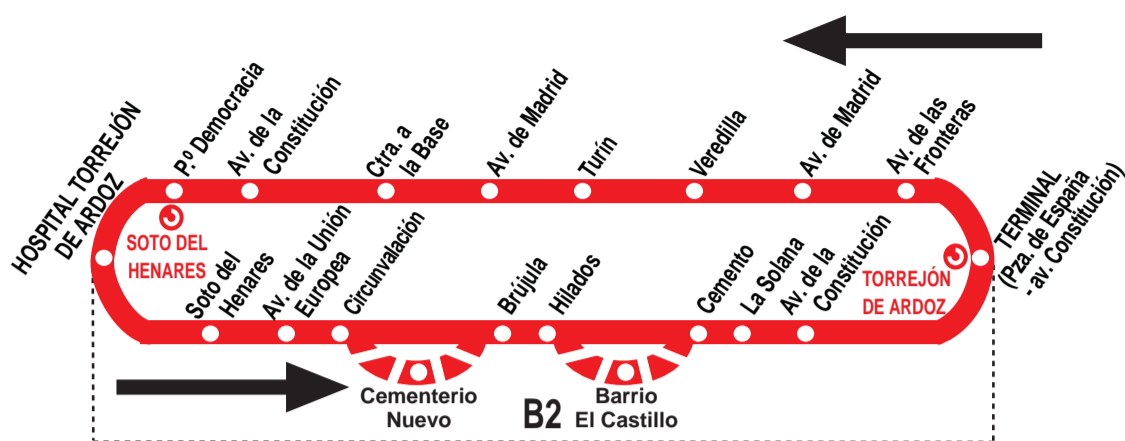

## Circular Torrejón

### HORARIOS DE PASO APROXIMADO POR LA TERMINAL (Avenida de la Constitución)

311017