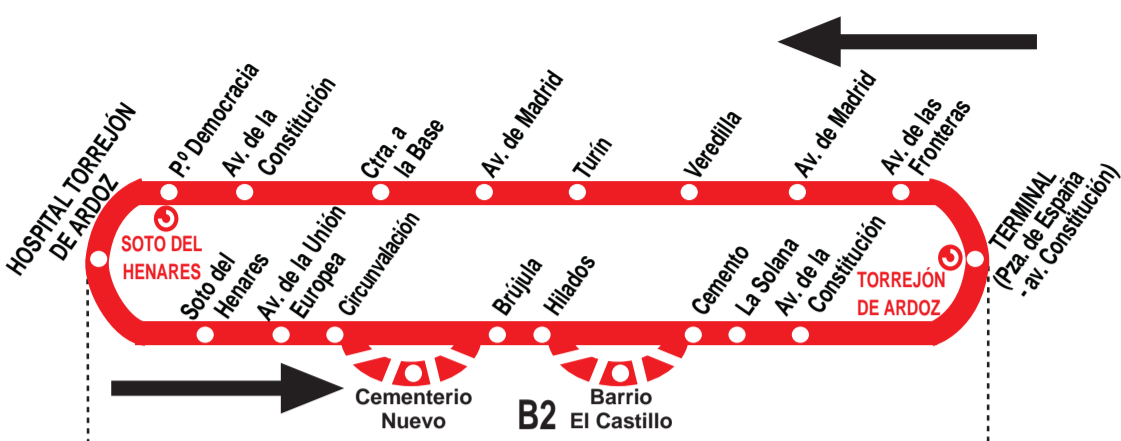

## Circular Torrejón

### HORARIOS DE SALIDA DEL HOSPITAL TORREJÓN DE ARDOZ (Calle Mateo Inurria)

311017

Lunes a viernes laborables

(Vigente 1 de septiembre a 15 de julio)

A 6:05

De 6:30 a 24:00 cada 15 min

Lunes a viernes laborables