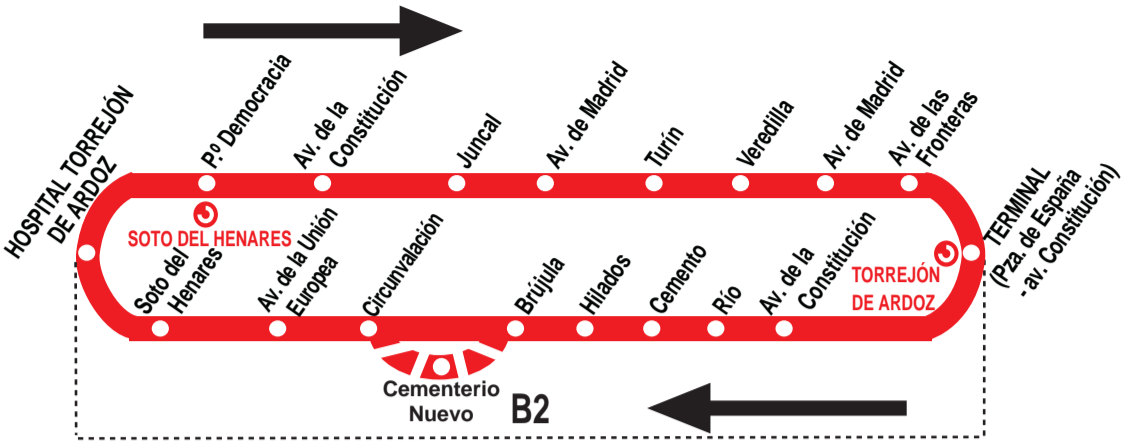

A

Circular Torrejón

HORARIOS DE PASO APROXIMADO POR LA TERMINAL (Avenida de la Constitución)

311017

Lunes a viernes laborables

(Vigente 1 de septiembre a 15 de julio)

A	5:35	6:00	6:15	6:30	6:35
De	7:00	a	23:30	cada	15 min

Sábados laborables verano 10:40, 12:00, 15:30, 17:00, 21:00, 22:30.

Domingos y festivos 11:00, 11:30, 15:30, 17:00, 21:00 y 22:30.

AL ALSA. Avda. de América, 9-A.
(Intercambiador de Avenida de América). 28002 MADRID.