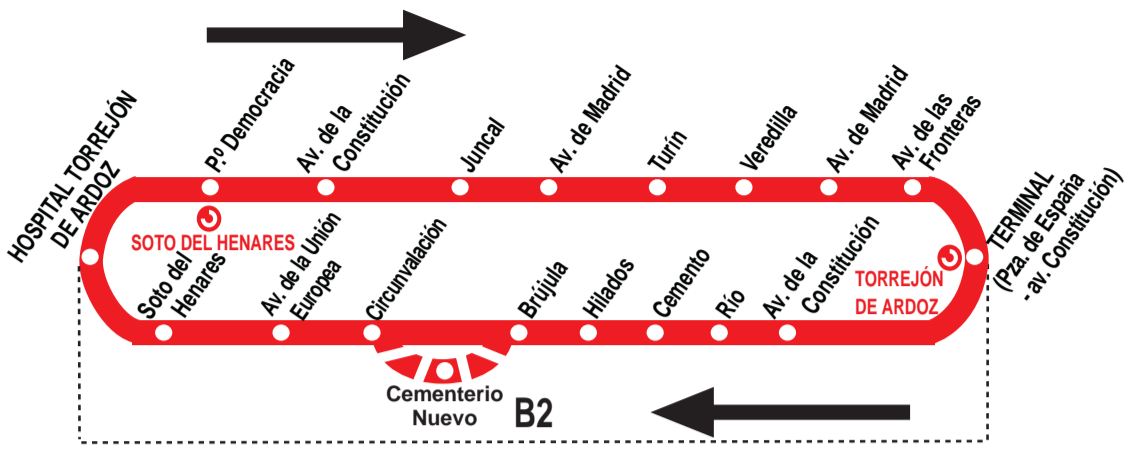

A

Circular Torrejón

HORARIOS DE SALIDA DEL HOSPITAL TORREJÓN DE ARDOZ (Calle Mateo Inurria)

311017

Lunes a viernes laborables

(Vigente 1 de septiembre a 15 de julio)

A 6:05

De 6:30 a 24:00 cada 15 min