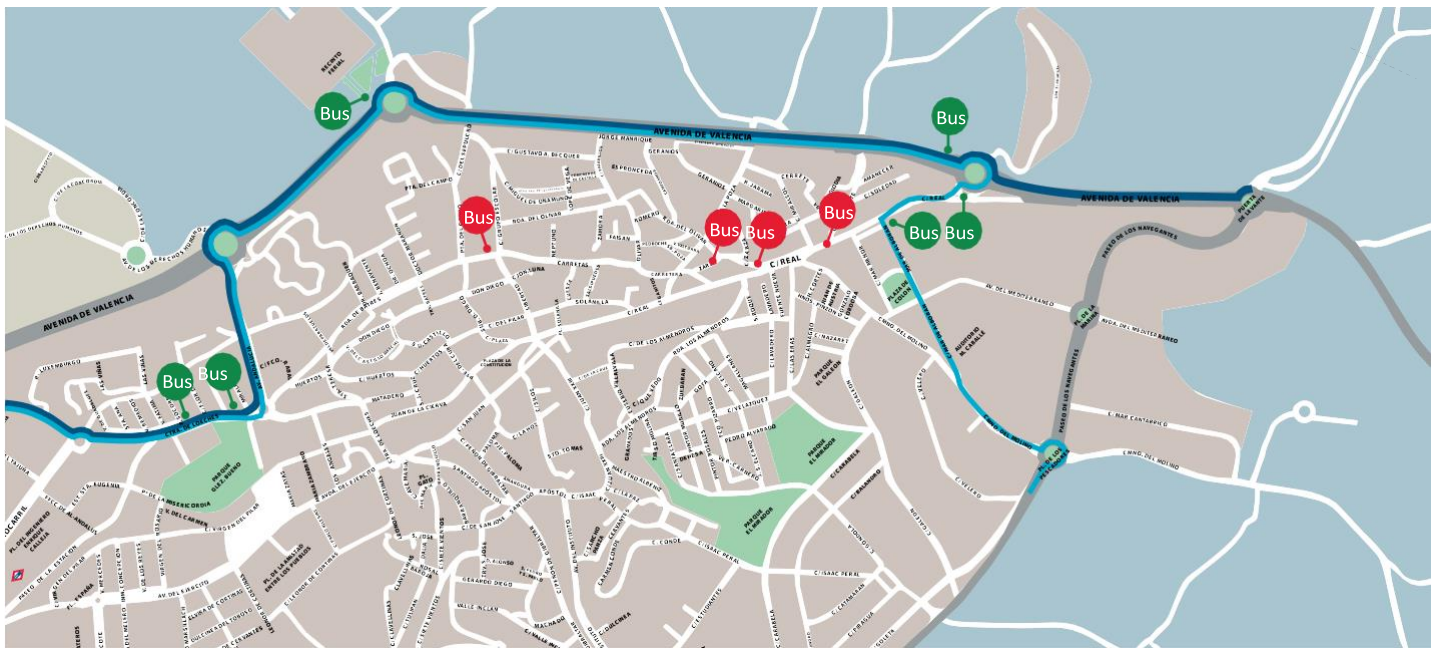

ARGANDA DEL REY
FIESTAS PATRONALES 2019

DESVIOS ITINERARIOS URBANO

Línea 1: Residencia - Poveda
 Línea 2: Hospital - Poveda

Modificaciones en el transporte público durante la celebración de las próximas Fiestas Patronales.
Del 12 de Agosto al 21 de Septiembre

Itinerario para las líneas L1 y L2

- Parada de BUS sin servicio
- Parada de BUS con servicio

1 Líneas **Línea 1** y **Línea 2** procedentes de la calle Mar de Alborán, saldrán a la calle Real para coger la avenida de Valencia y acceder al casco urbano por la avenida de Andalucía y Ctra. Loeches

2 Paradas sin servicio:
 - Calle Real-Guardia Civil
 - Calle Real-Zarza
 - Pza Constitución- Juan de la Cierva
 - Ctra Loeches -Zoco

3 Paradas Provisionales:
 - Mar de Alborán-Real
 - Ctra Loeches-El Parque (El Muro)