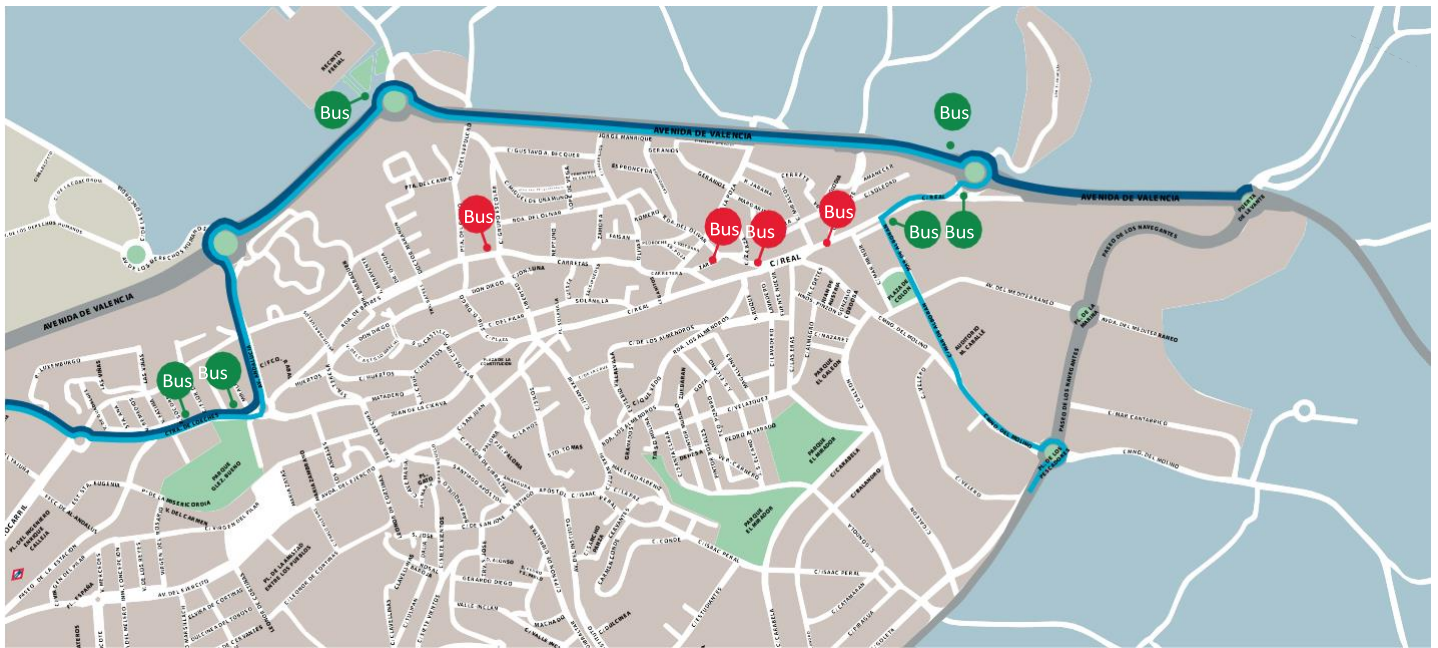

# ARGANDA DEL REY

## FIESTAS PATRONALES 2019

**DESVIOS ITINERARIOS INTERURBANO**  
 Líneas 312-312A-320-322-326  
**Del 12 de Agosto al 21 de Septiembre**

Modificaciones en el transporte público durante la celebración de las próximas Fiestas Patronales dirección Madrid

Itinerario para las líneas 322 y 326  
 Itinerario para las líneas 312 - 312A y 320

Parada de BUS sin servicio  
 Parada de BUS con servicio

**1** Líneas 312-312A y 320 procedentes de la calle Mar de Alborán, saldrán a la calle Real para coger la avenida de Valencia y acceder al casco urbano por la avenida de Andalucía y Ctra. Loeches

**2** Paradas sin servicio:  
 - Calle Real-Guardia Civil  
 - Calle Real-Zarza  
 - Pza Constitución- Juan de la Cierva  
 - Ctra Loeches -Zoco

**3** Paradas Provisionales:  
 - Mar de Alborán-Real  
 - Ctra Loeches-El Parque (El Muro)